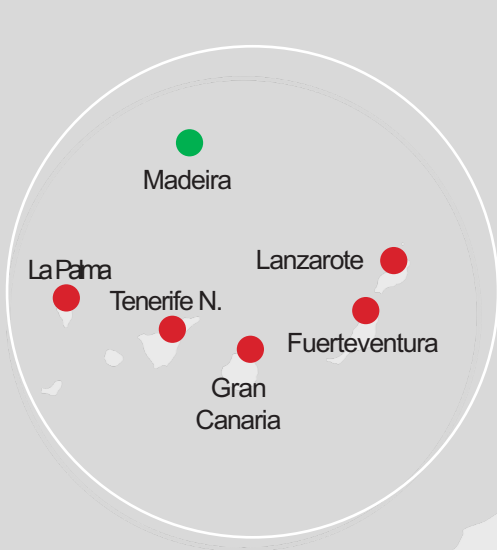

bilbao international ▶ airport

24 compagnie aérienne.

À 10 min du centre-ville.

HUBS avec liaisons intercontinentales

Aer Lingus
Air Europa
Air France
Air Nostrum
British Airways
Brussels Airlines
Czech Airlines
Easyjet
Easyjet Switzerland
Eurowings
Evelop
Iberia
KLM
Lufthansa
Norwegian
Swiss International Airlines
TAP Air Portugal
Transavia
Turkish Airlines
Volotea
Vueling Airlines

● primavera - verano