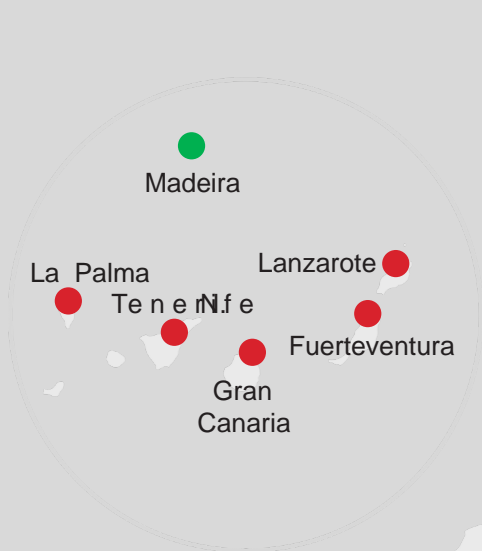

# bilbaointernational ▶ airport

24 aire-konpainia.

Hirigunetik 10 minutura.

Kontinente arteko konexioak dituzten HUBak.

● primavera -verano

- Aer Lingus
- Air Europa
- Air France
- Air Nostrum
- British Airways
- Brussels Airlines
- Czech Airlines
- Easyjet
- Easyjet Switzerland
- Eurowings
- Evelop
- Iberia
- KLM
- Lufthansa
- Norwegian
- Swiss International Airlines
- TAP Air Portugal
- Transavia
- Turkish Airlines
- Volotea
- Vueling Airlines