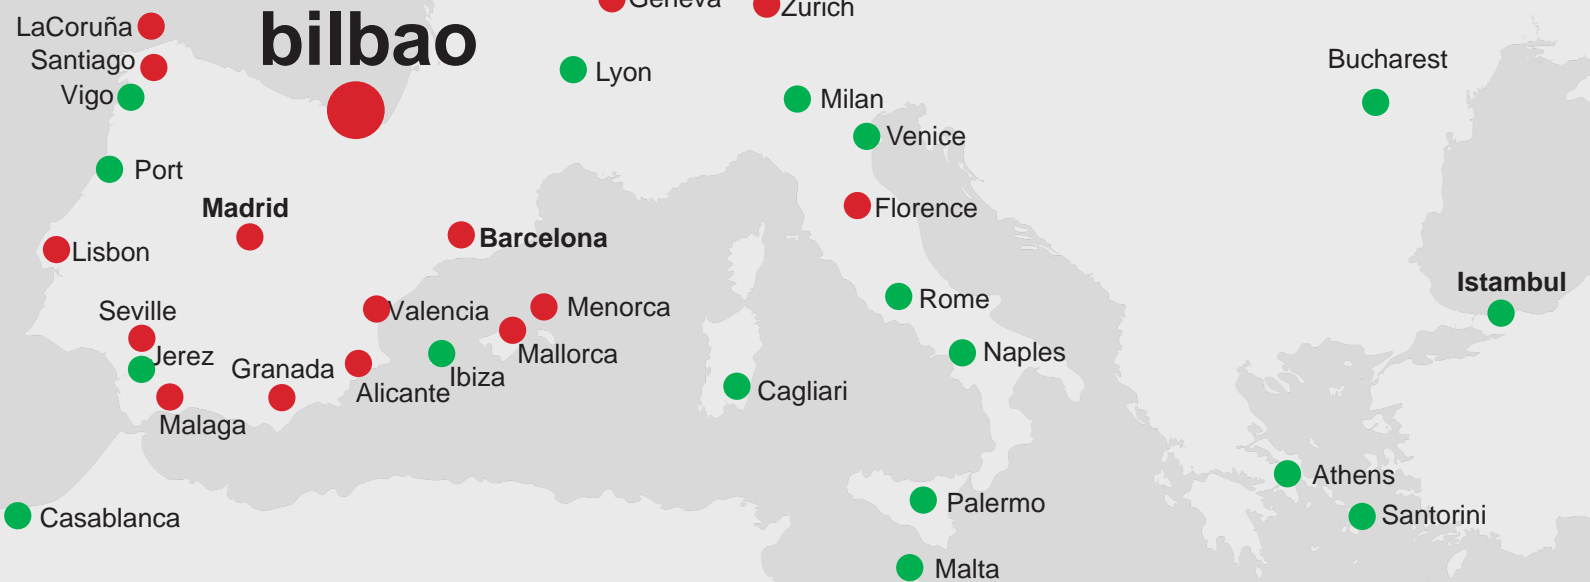

# bilbaointernational ▶ airport

24 aire-konpainia.

Hirigunetik 10 minutura.

Kontinente arteko konexioak dituzten HUBak.

● primavera -verano

- Aer Lingus
- Air Europa
- Air France
- Air Nostrum
- British Airways
- Brussels Airlines
- Czech Airlines
- Easyjet
- Easyjet Switzerland
- Eurowings
- Evelop
- Iberia
- KLM
- Lufthansa
- Norwegian
- Swiss International Airlines
- TAP Air Portugal
- Transavia
- Turkish Airlines
- Volotea
- Vueling Airlines